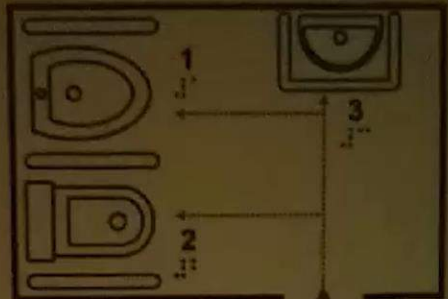

Приемник кнопки вызова  
персонала расположенный  
в помещении дежурного  
персонала

Рядом с дверью расположен речевой информатор

МІНІСТЭРСТВА АДУКАЦЫІ  
РЭСПУБЛІКІ БЕЛАРУСЬ

МІНІСТЭРСТВА АДУКАЦЫІ  
РЭСПУБЛІКІ БЕЛАРУСЬ

Дзяржаўная  
ўстанова адукацыі

ГОСУДАРСТВЕННОЕ  
УЧРЕЖДЕНИЕ ОБРАЗОВАНИЯ

«РАЦІЦКАЯ  
СЯРЭДНЯЯ  
ШКОЛА»

«РАТИЧСКАЯ  
СРЕДНЯЯ  
ШКОЛА»

Расположение знака-пиктограммы «Приёмная»

Дверь к электрическому  
подъемнику обозначена  
контрастной  
маркировкой (жёлтый круг),  
ручки дверей обозначены  
жёлтым маркером

Санузел обозначен контрастной маркировкой, знаком-пиктограммой, мнемосхемой помещения

ГБОУ «Балтийская средняя школа»  
 Мнемосхема туалета  
 Мнемосхема туалета  
 Мнемосхема туалета  
 Мнемосхема туалета